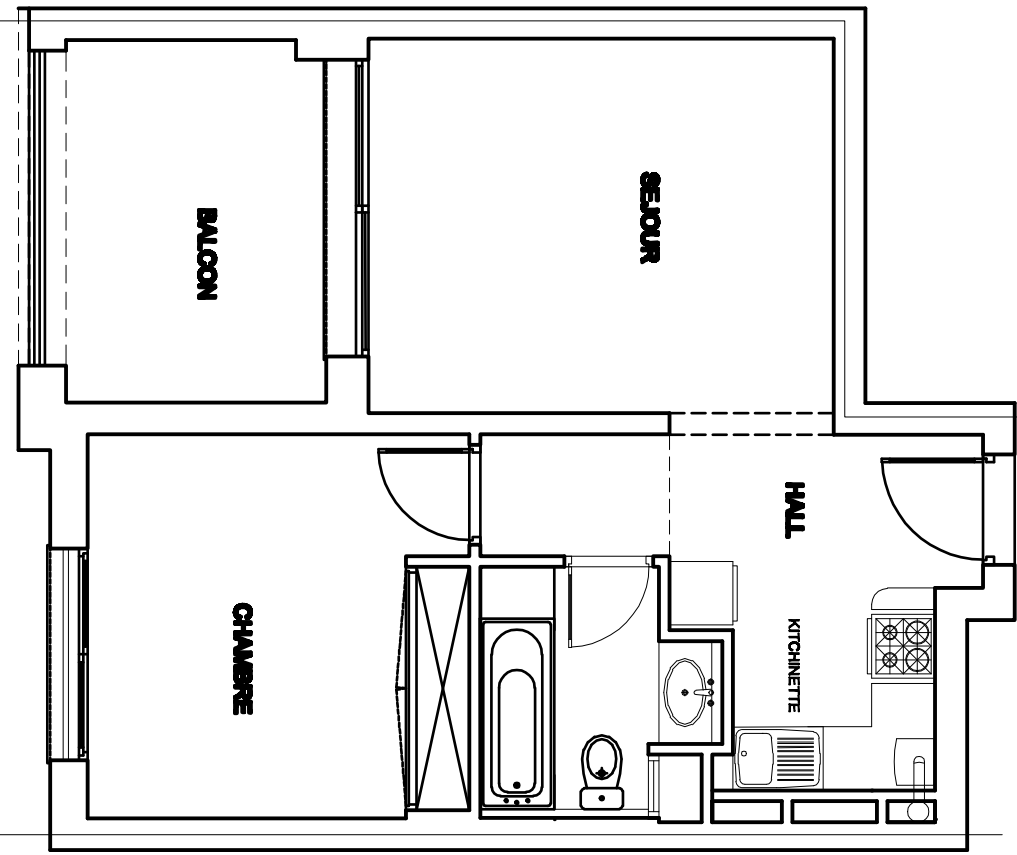

C.0.2
S+1

- CHATT EL KANTAQUI -

SOCIETE IMMOBILIERE TUNISO-SECOUDIENNE - S.I.T.S.

Appartement type:

C.0.2

Surface Hors oeuvre	83.00 m ²
Surface Totale	78.95m ²